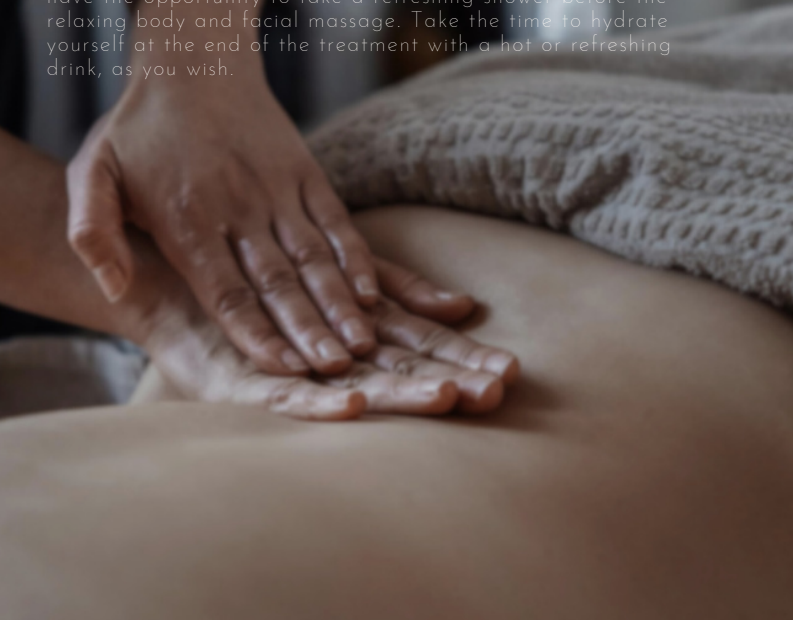

### **Drainage lymphatique**

**60min | 140.-**

Ce massage réduit les œdèmes, active la circulation sanguine et potentialise le mouvement des fluides du corps, combattant également la cellulite. Les manœuvres sont de pressions et pompes fermes qui permettent d'avoir des résultats immédiats et une sensation de bien-être.

This massage reduces edema, activates blood circulation and potentiates the movement of body fluids, also fighting cellulite. The maneuvers are of firm pressure and pumping that allow to have immediate results and a feeling of well-being.

## Massage signature

120min | 250.-

Notre Massage Signature vous propose un ensemble de soins et massage qui permettent de vous évader et voyager dans une ambiance complètement magique. Un soin bains des pieds sera délicatement préparé, suivant d'un peeling corporel. Vous aurez la possibilité de prendre une douche rafraichissante avant le massage relaxant du corps et du massage facial. Prenez le temps de vous hydrater à la fin du traitement avec une boisson chaude ou rafraichissante, selon vos envies.

Our Signature Massage offers a set of treatments and massages that allow you to escape and travel in a completely magical atmosphere. A foot bath will be delicately prepared, followed by a body peeling. You will have the opportunity to take a refreshing shower before the relaxing body and facial massage. Take the time to hydrate yourself at the end of the treatment with a hot or refreshing drink, as you wish.